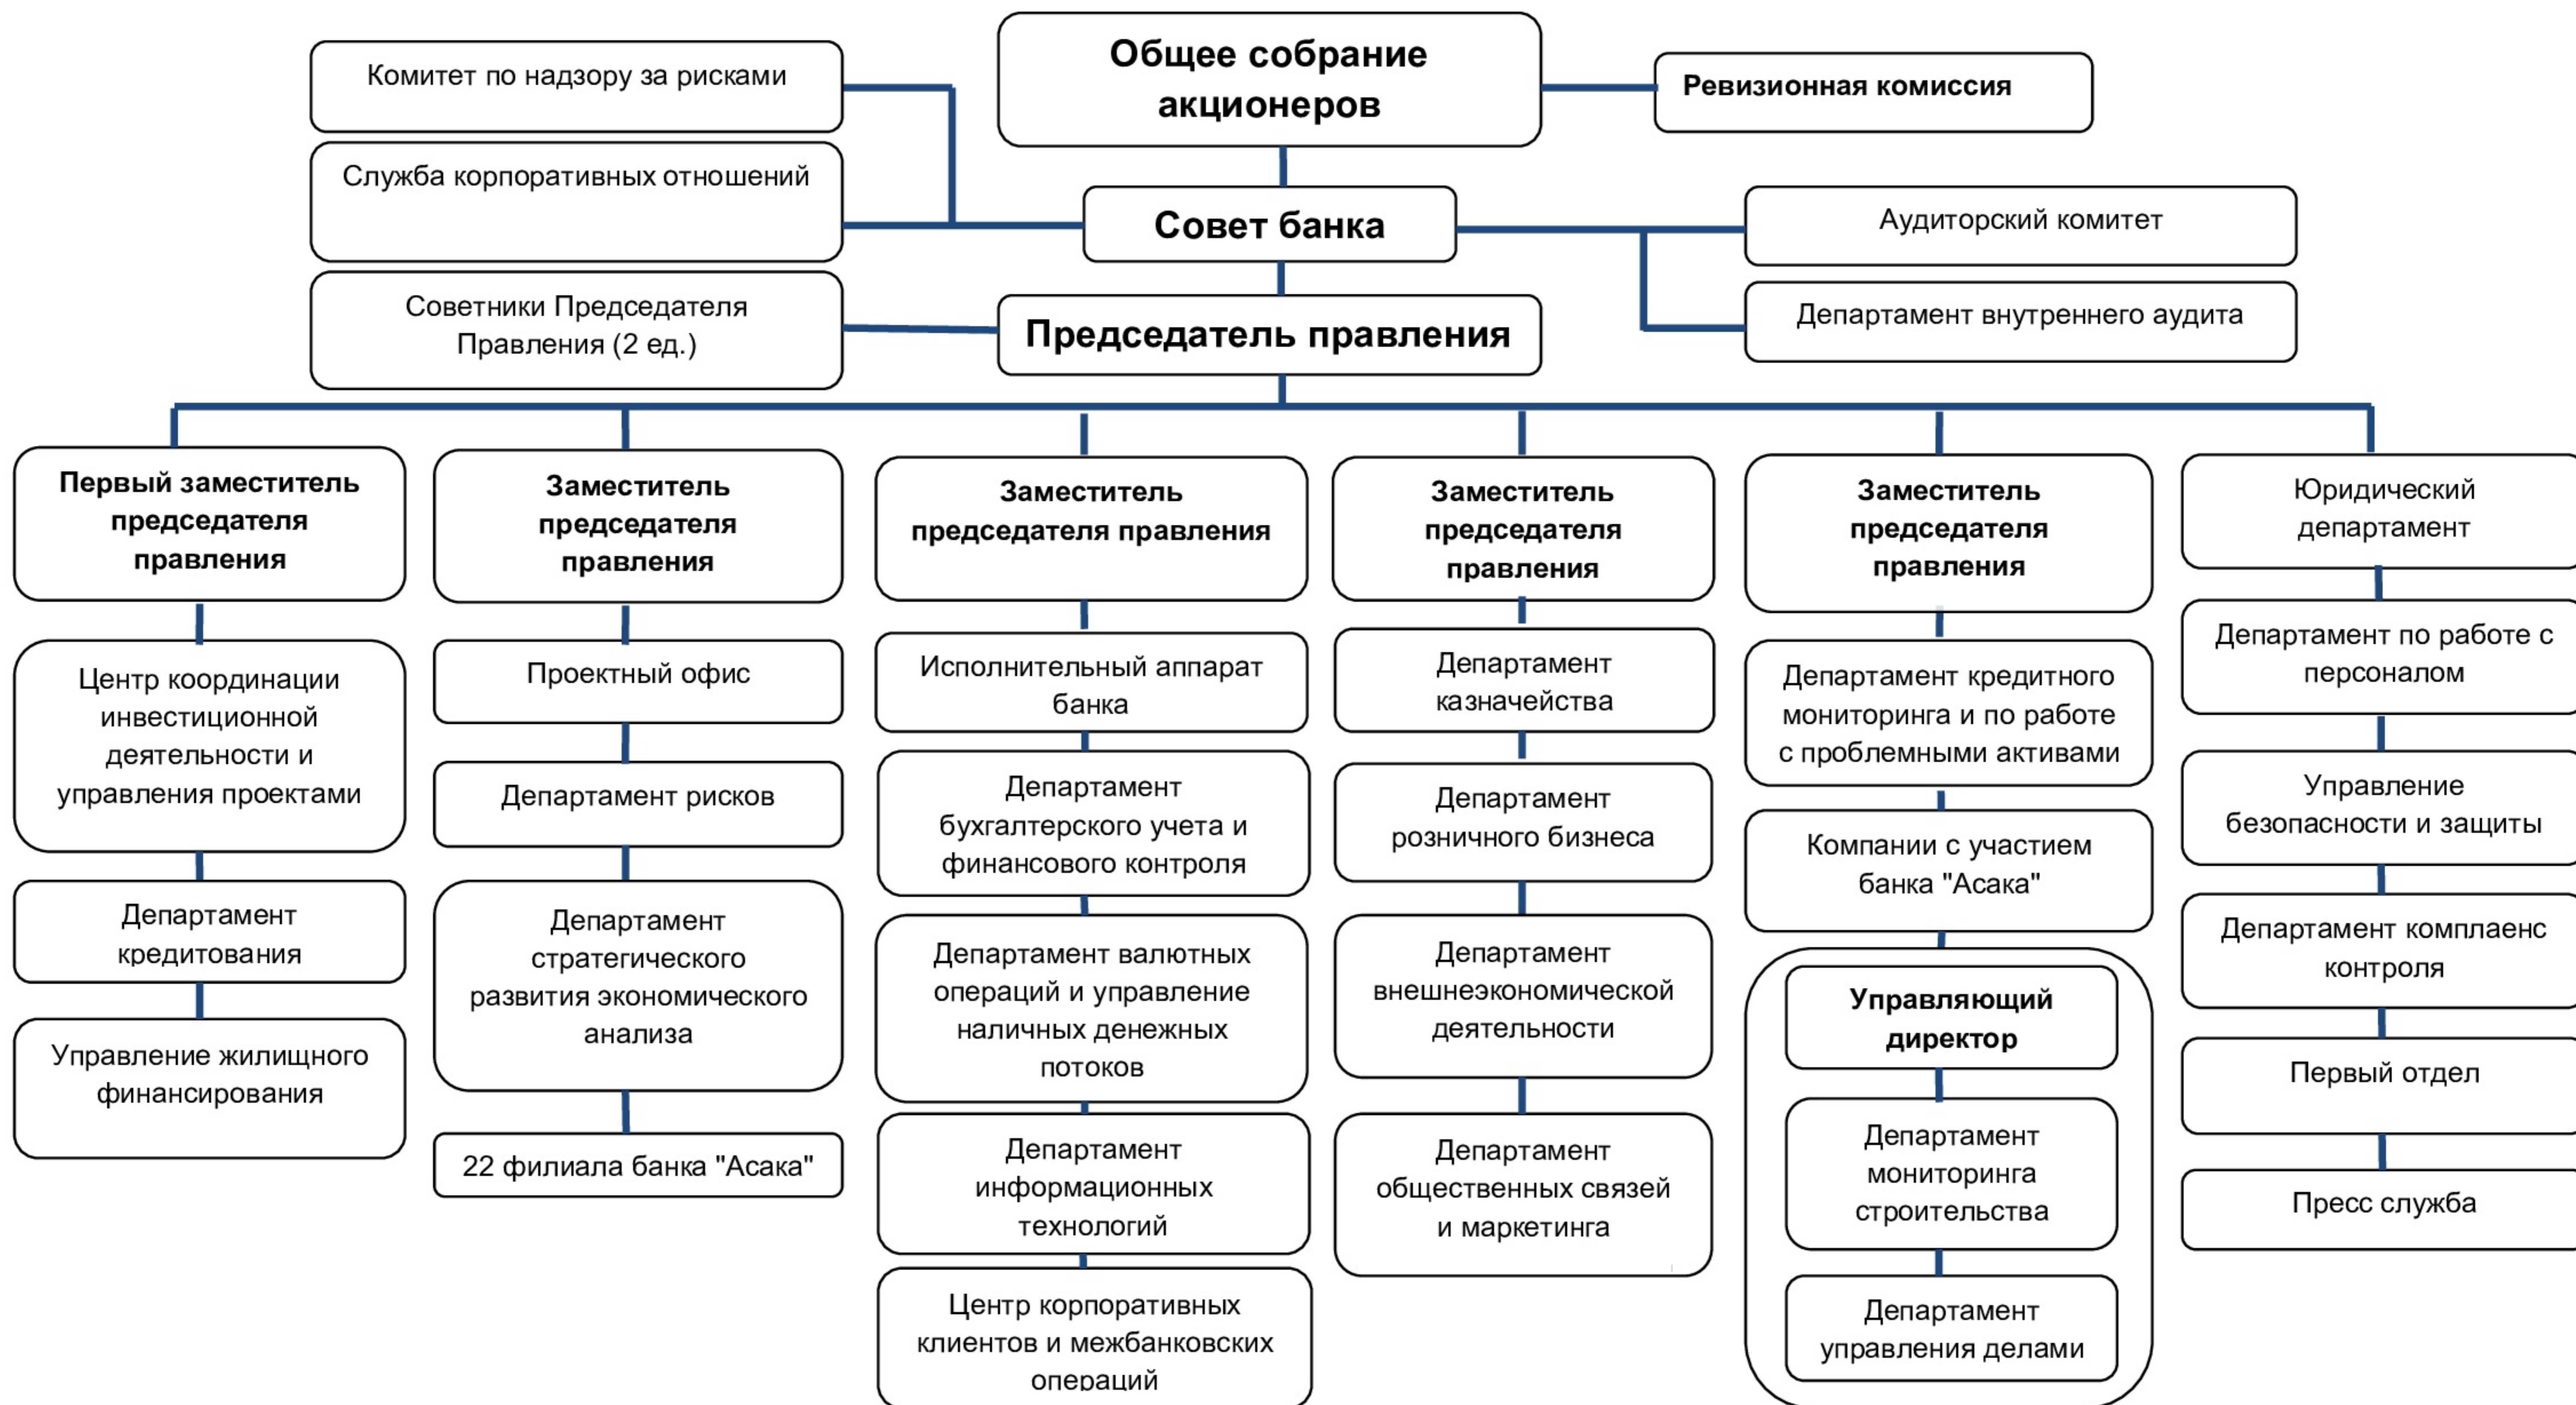

Структура Акционерного коммерческого Банка "Асака"

Всего штатная единица: 2 273 из них в Головной офис – 570